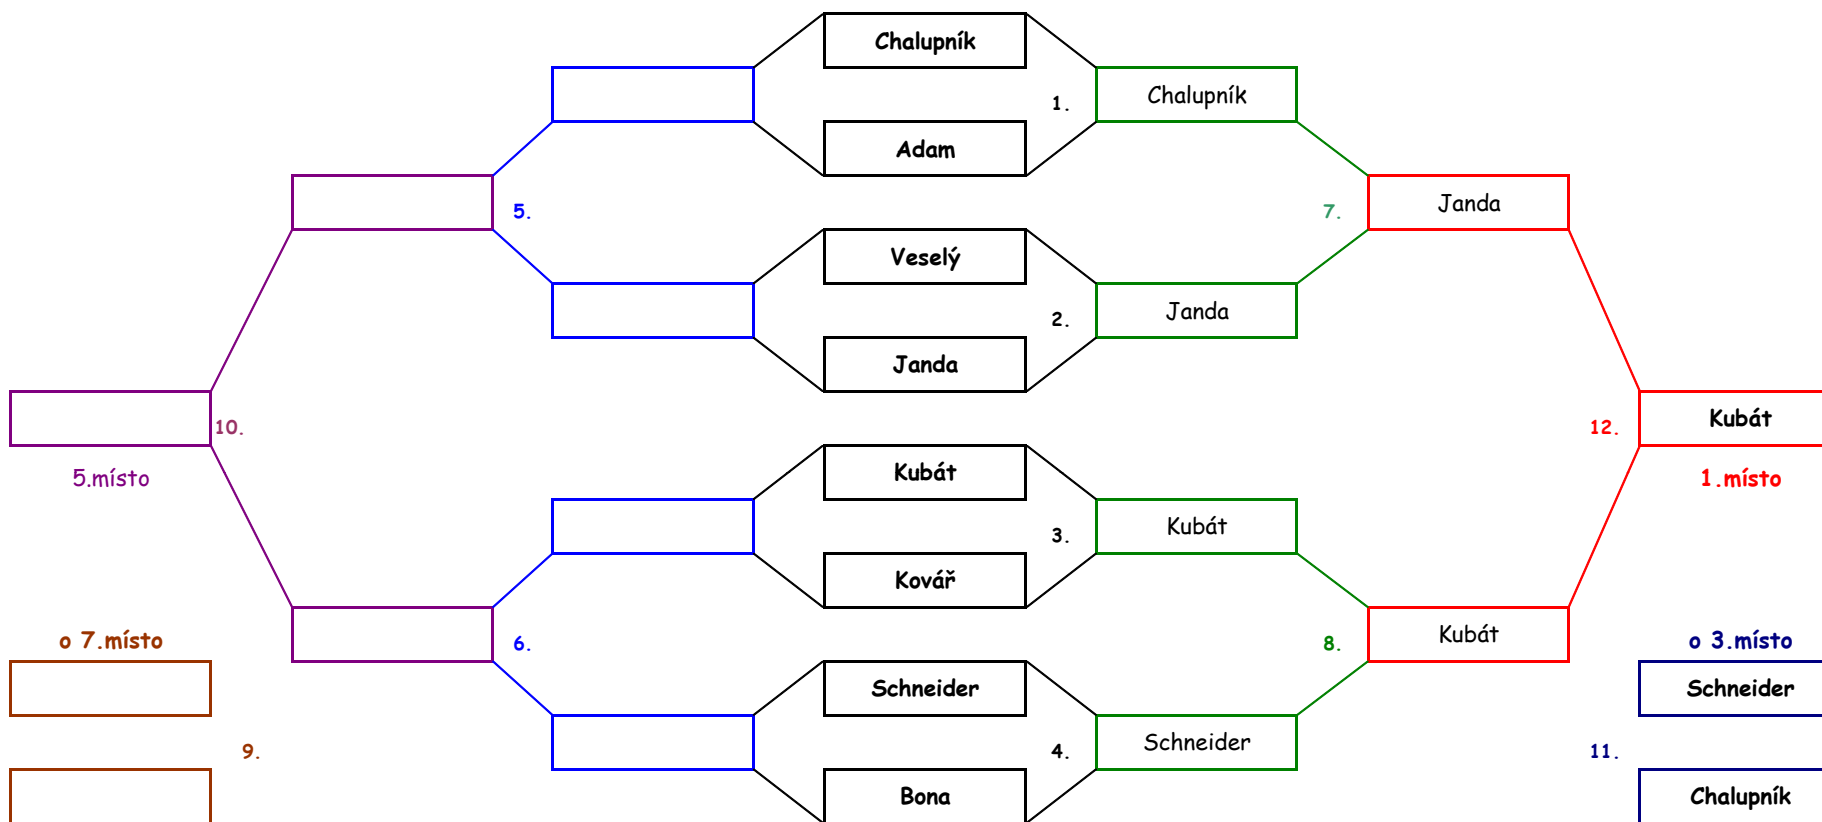

BEZDĚKOVSKÁ FINÁLOVÁ TARANTULE

(utkání o 1.-8.místo)

finále B

semifinále B

čtvrtfinále

semifinále

finále

POŘADÍ

| POŘADÍ | |
|--------|-----------|
| 1. | Kubát |
| 2. | Janda |
| 3. | Schneider |
| 4. | Chalupník |
| 5. | Adam |
| | Bona |
| | Kovář |
| | Veselý |

↑
poražení
semifinále B

↑
vítězové
semifinále B

↑
poražení
čtvrtfinále

| D | Veselý | Bona | Macoun | Vařák | | skóre | pořadí | p o m ě r |
|----------|---|----------|----------|----------|----------|---------|--------|-----------------------|
| Veselý |  | 1 : 6 | 6 : 2 | 6 : 3 | | 13 : 11 | 2 | 1,182 |
| Bona | 6 : 1 | 2 | 7 : 5 | 7 : 6 | | 20 : 12 | 1 | 1,667 |
| Macoun | 2 : 6 | 5 : 7 | 0 | 6 : 3 | | 13 : 16 | 3 | 0,813 |
| Vařák | 3 : 6 | 6 : 7 | 3 : 6 | 1 | | 12 : 19 | 4 | 0,632 |
| | | | | | 3 | | | |