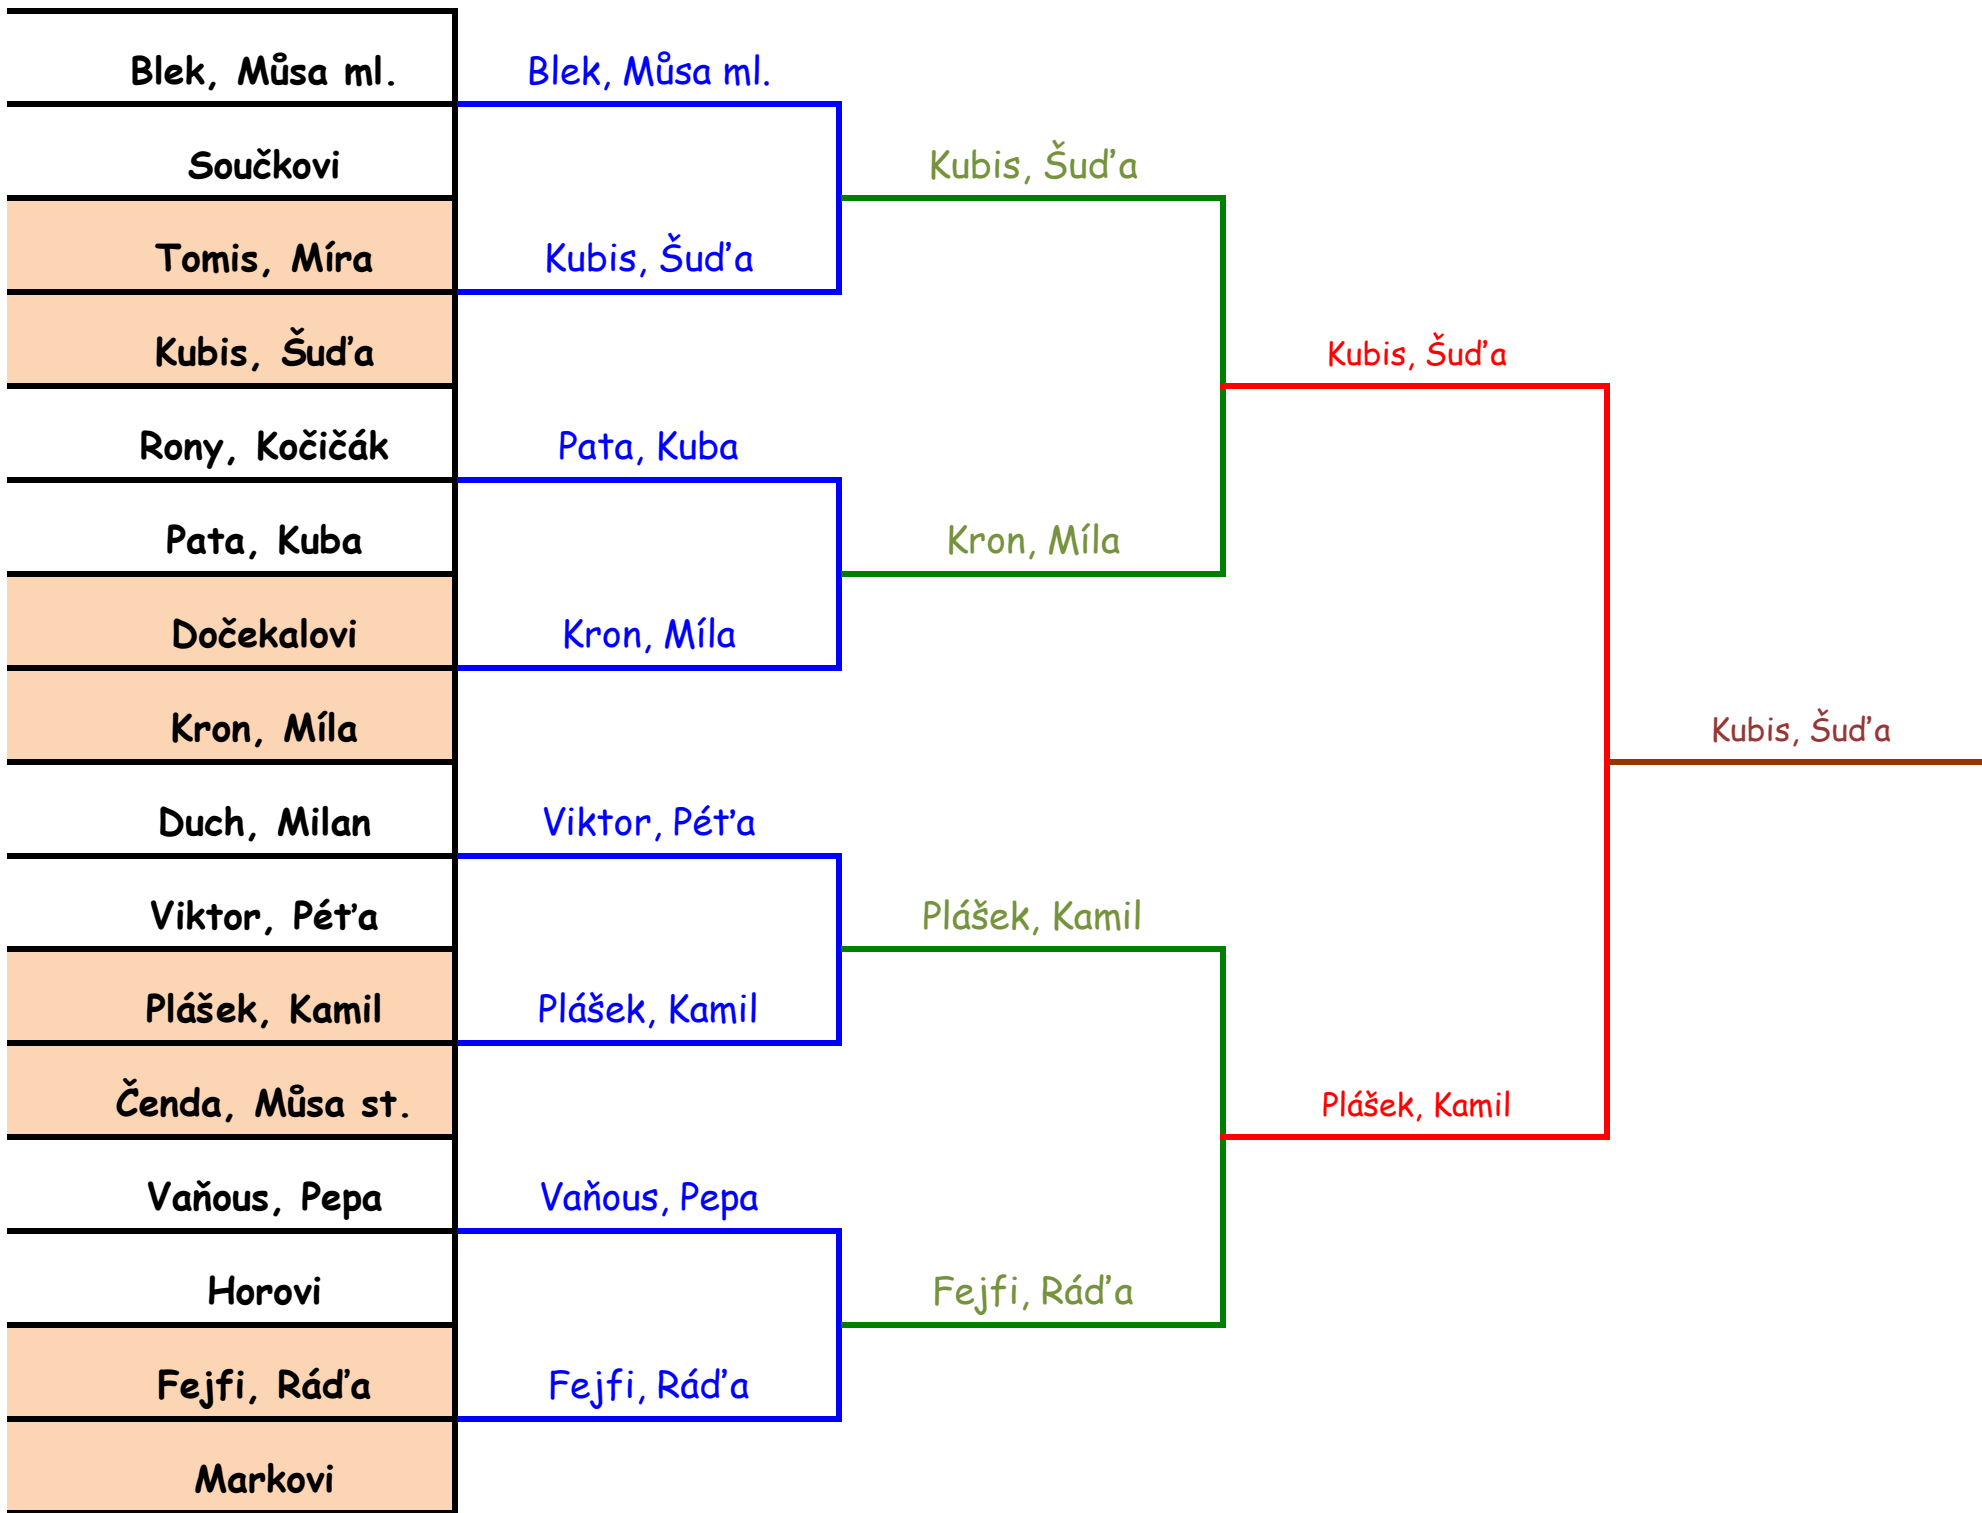

III. ROČNÍK NOHEJBALOVÉHO TURNAJE DVOJIC

1. KUBIS, ŠULDA
2. PLÁŠEK, KAMIL
3. KRON, MÍLA
4. FEJFI, RÁĎA
- 5.-8. BLEK, MŮSA ML.
- 5.-8. PATA, KUBA
- 5.-8. VIKTOR, PĚŤA
- 5.-8. VAŇOUS, PEPA
- 9.-16. HOROVI
- 9.-16. MARKOVI
- 9.-16. DOČEKALOVI
- 9.-16. TOMIS, MÍRA
- 9.-16. RONY, KOČIČÁK
- 9.-16. DUCH, MILAN
- 9.-16. ČENDA, MŮSA ST.
- 9.-16. SOUČKOVI
- 17.-20. SAŠA, HONZA
- 17.-20. HOSPODKOVI
- 17.-20. LADYS, RÁĎA
- 17.-20. ZMRHY, KULICH

NEJLEPŠÍ HRÁČ: PETR HORA

CENA FAIR PLAY: HOROVI

A	Pata, Kuba	Saša, Honza	Fejfi, Rád'a	Blek, Můsa ml.	Čenda, Můsa st.	skóre	pořadí	P o m ě r
Pata, Kuba	 2 : 0 20 : 6	2 : 0 20 : 12	1 : 1 19 : 18	1 : 1 17 : 18	2 : 0 20 : 16	6 : 2 76 : 58	2	3 1,31
Saša, Honza	0 : 2 6 : 20	2	0 : 2 12 : 20	0 : 2 6 : 20	0 : 2 15 : 20	0 : 8 39 : 80	5	0 0,488
Fejfi, Rád'a	1 : 1 18 : 19	2 : 0 20 : 12	0	0 : 2 15 : 20	1 : 1 15 : 17	4 : 4 68 : 68	4	1 1
Blek, Můsa ml.	1 : 1 18 : 17	2 : 0 20 : 6	2 : 0 20 : 15	1	1 : 1 16 : 14	6 : 2 74 : 52	1	3 1,423
Čenda, Můsa st.	0 : 2 16 : 20	2 : 0 20 : 15	1 : 1 17 : 15	1 : 1 14 : 16	1	4 : 4 67 : 66	3	1 1,015