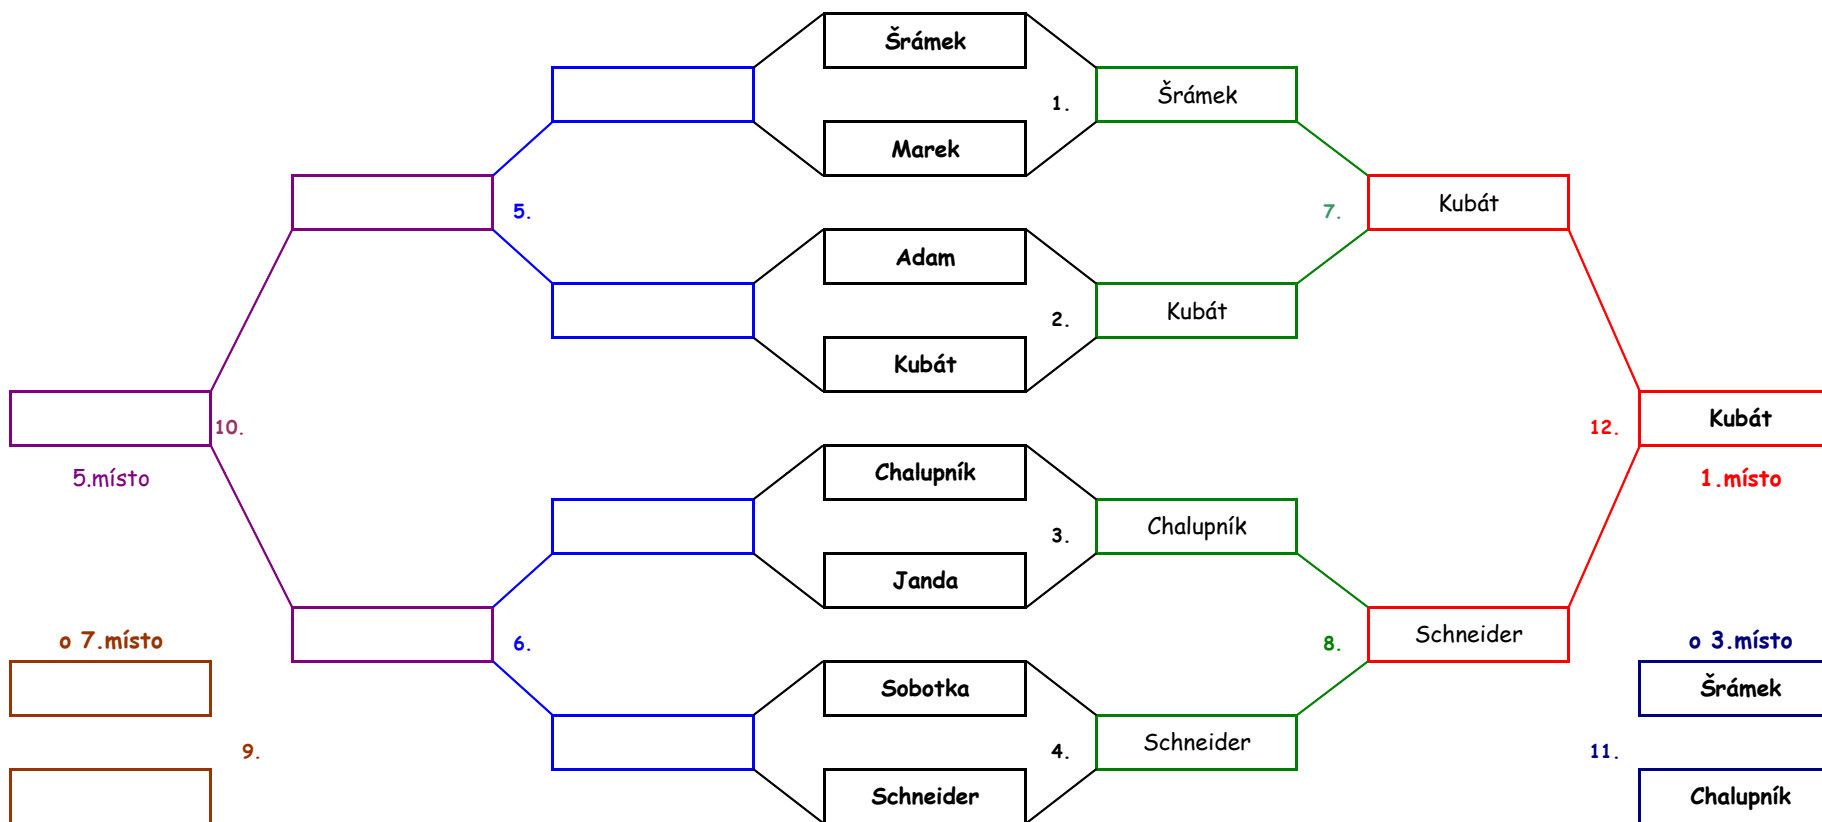

BEZDĚKOVSKÁ FINÁLOVÁ TARANTULE

(utkání o 1.-8.místo)

finále B

semifinále B

čtvrtfinále

semifinále

finále

POŘADÍ

POŘADÍ	
1.	Kubát
2.	Schneider
3.	Šrámek
4.	Chalupník
5.	Adam
	Sobotka
	Janda
	Marek